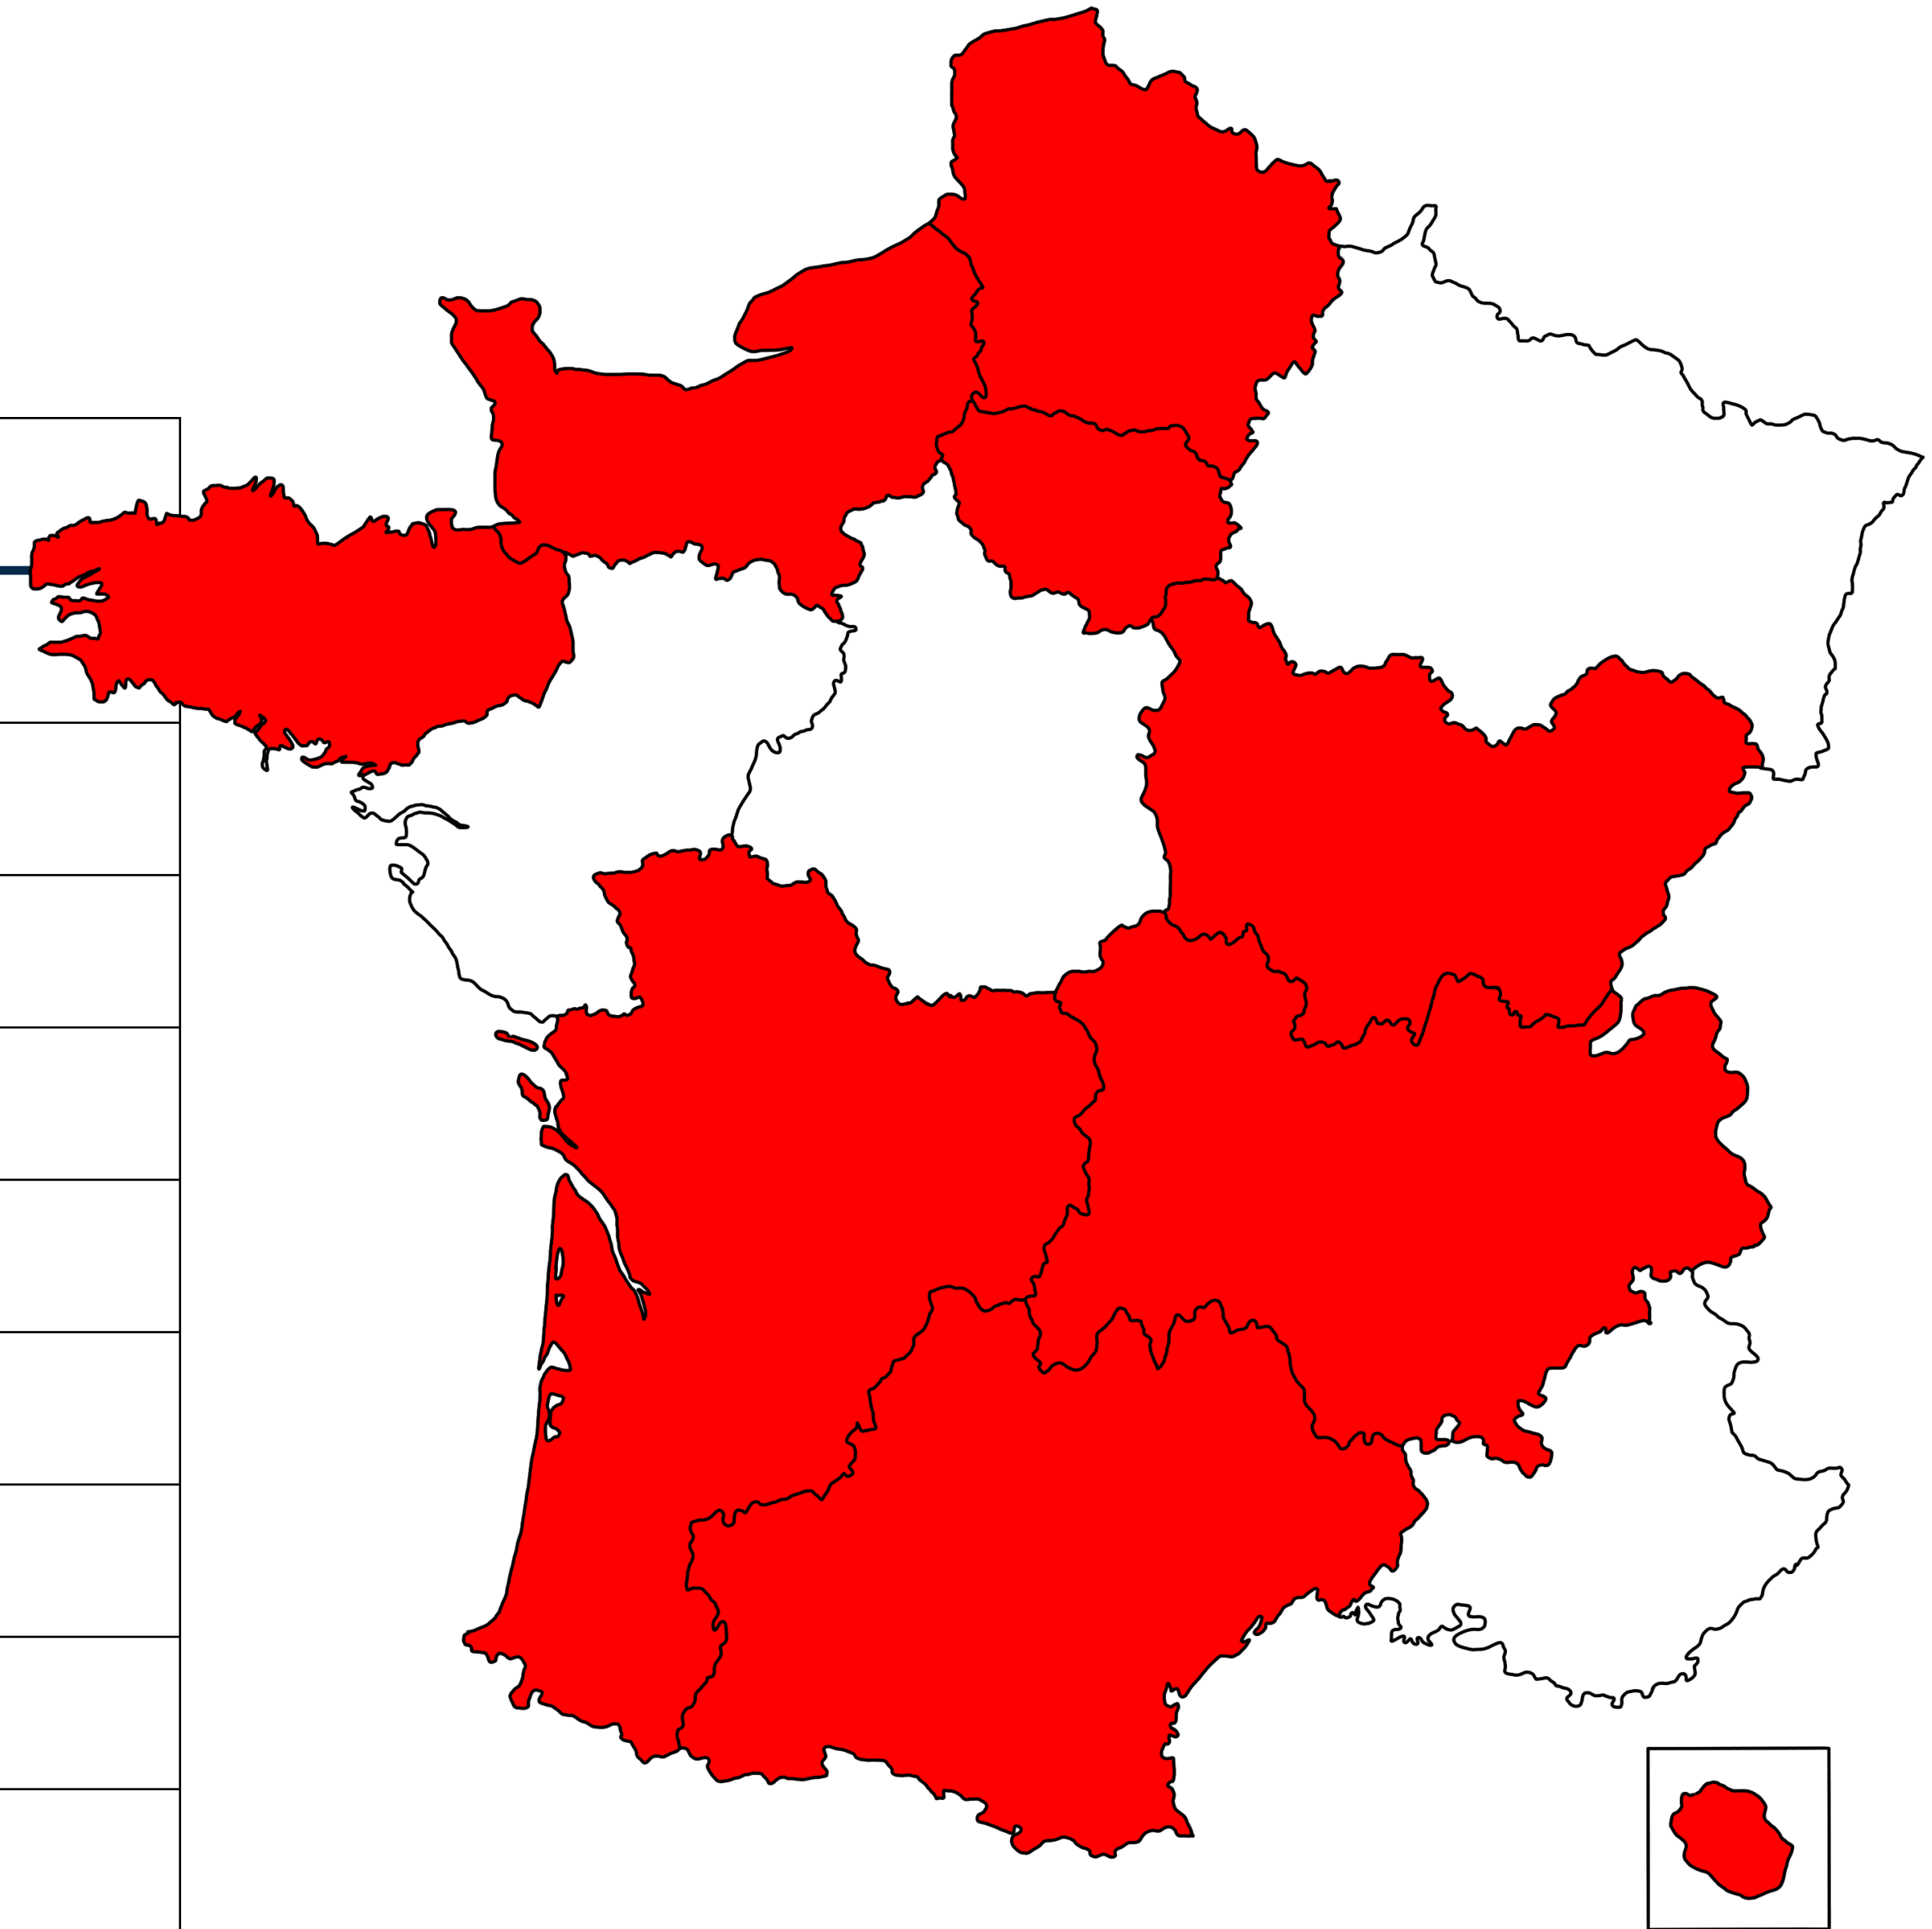

ROMANISTIK - FRANZÖSISCH

Land	Partneruniversität	Stadt
Frankreich	Universität de Franche-Comté	Besancon
Frankreich	Universität Catholique de Lille	Lille
Frankreich	Universität de Caen	Caen
Frankreich	Universität de Limoges	Limoges
Frankreich	Universität Sorbonne Nouvelle - Paris III	Paris
Frankreich	Universität Haute Bretagne - Rennes II	Rennes
Frankreich	Universität de la Réunion	St. Denis
Frankreich	Universität Toulouse Jean Jaurés	Toulouse
Frankreich	Universität Paul Valéry Montpellier III	Montpellier
Frankreich	Universität Jean Moulin Lyon III	Lyon