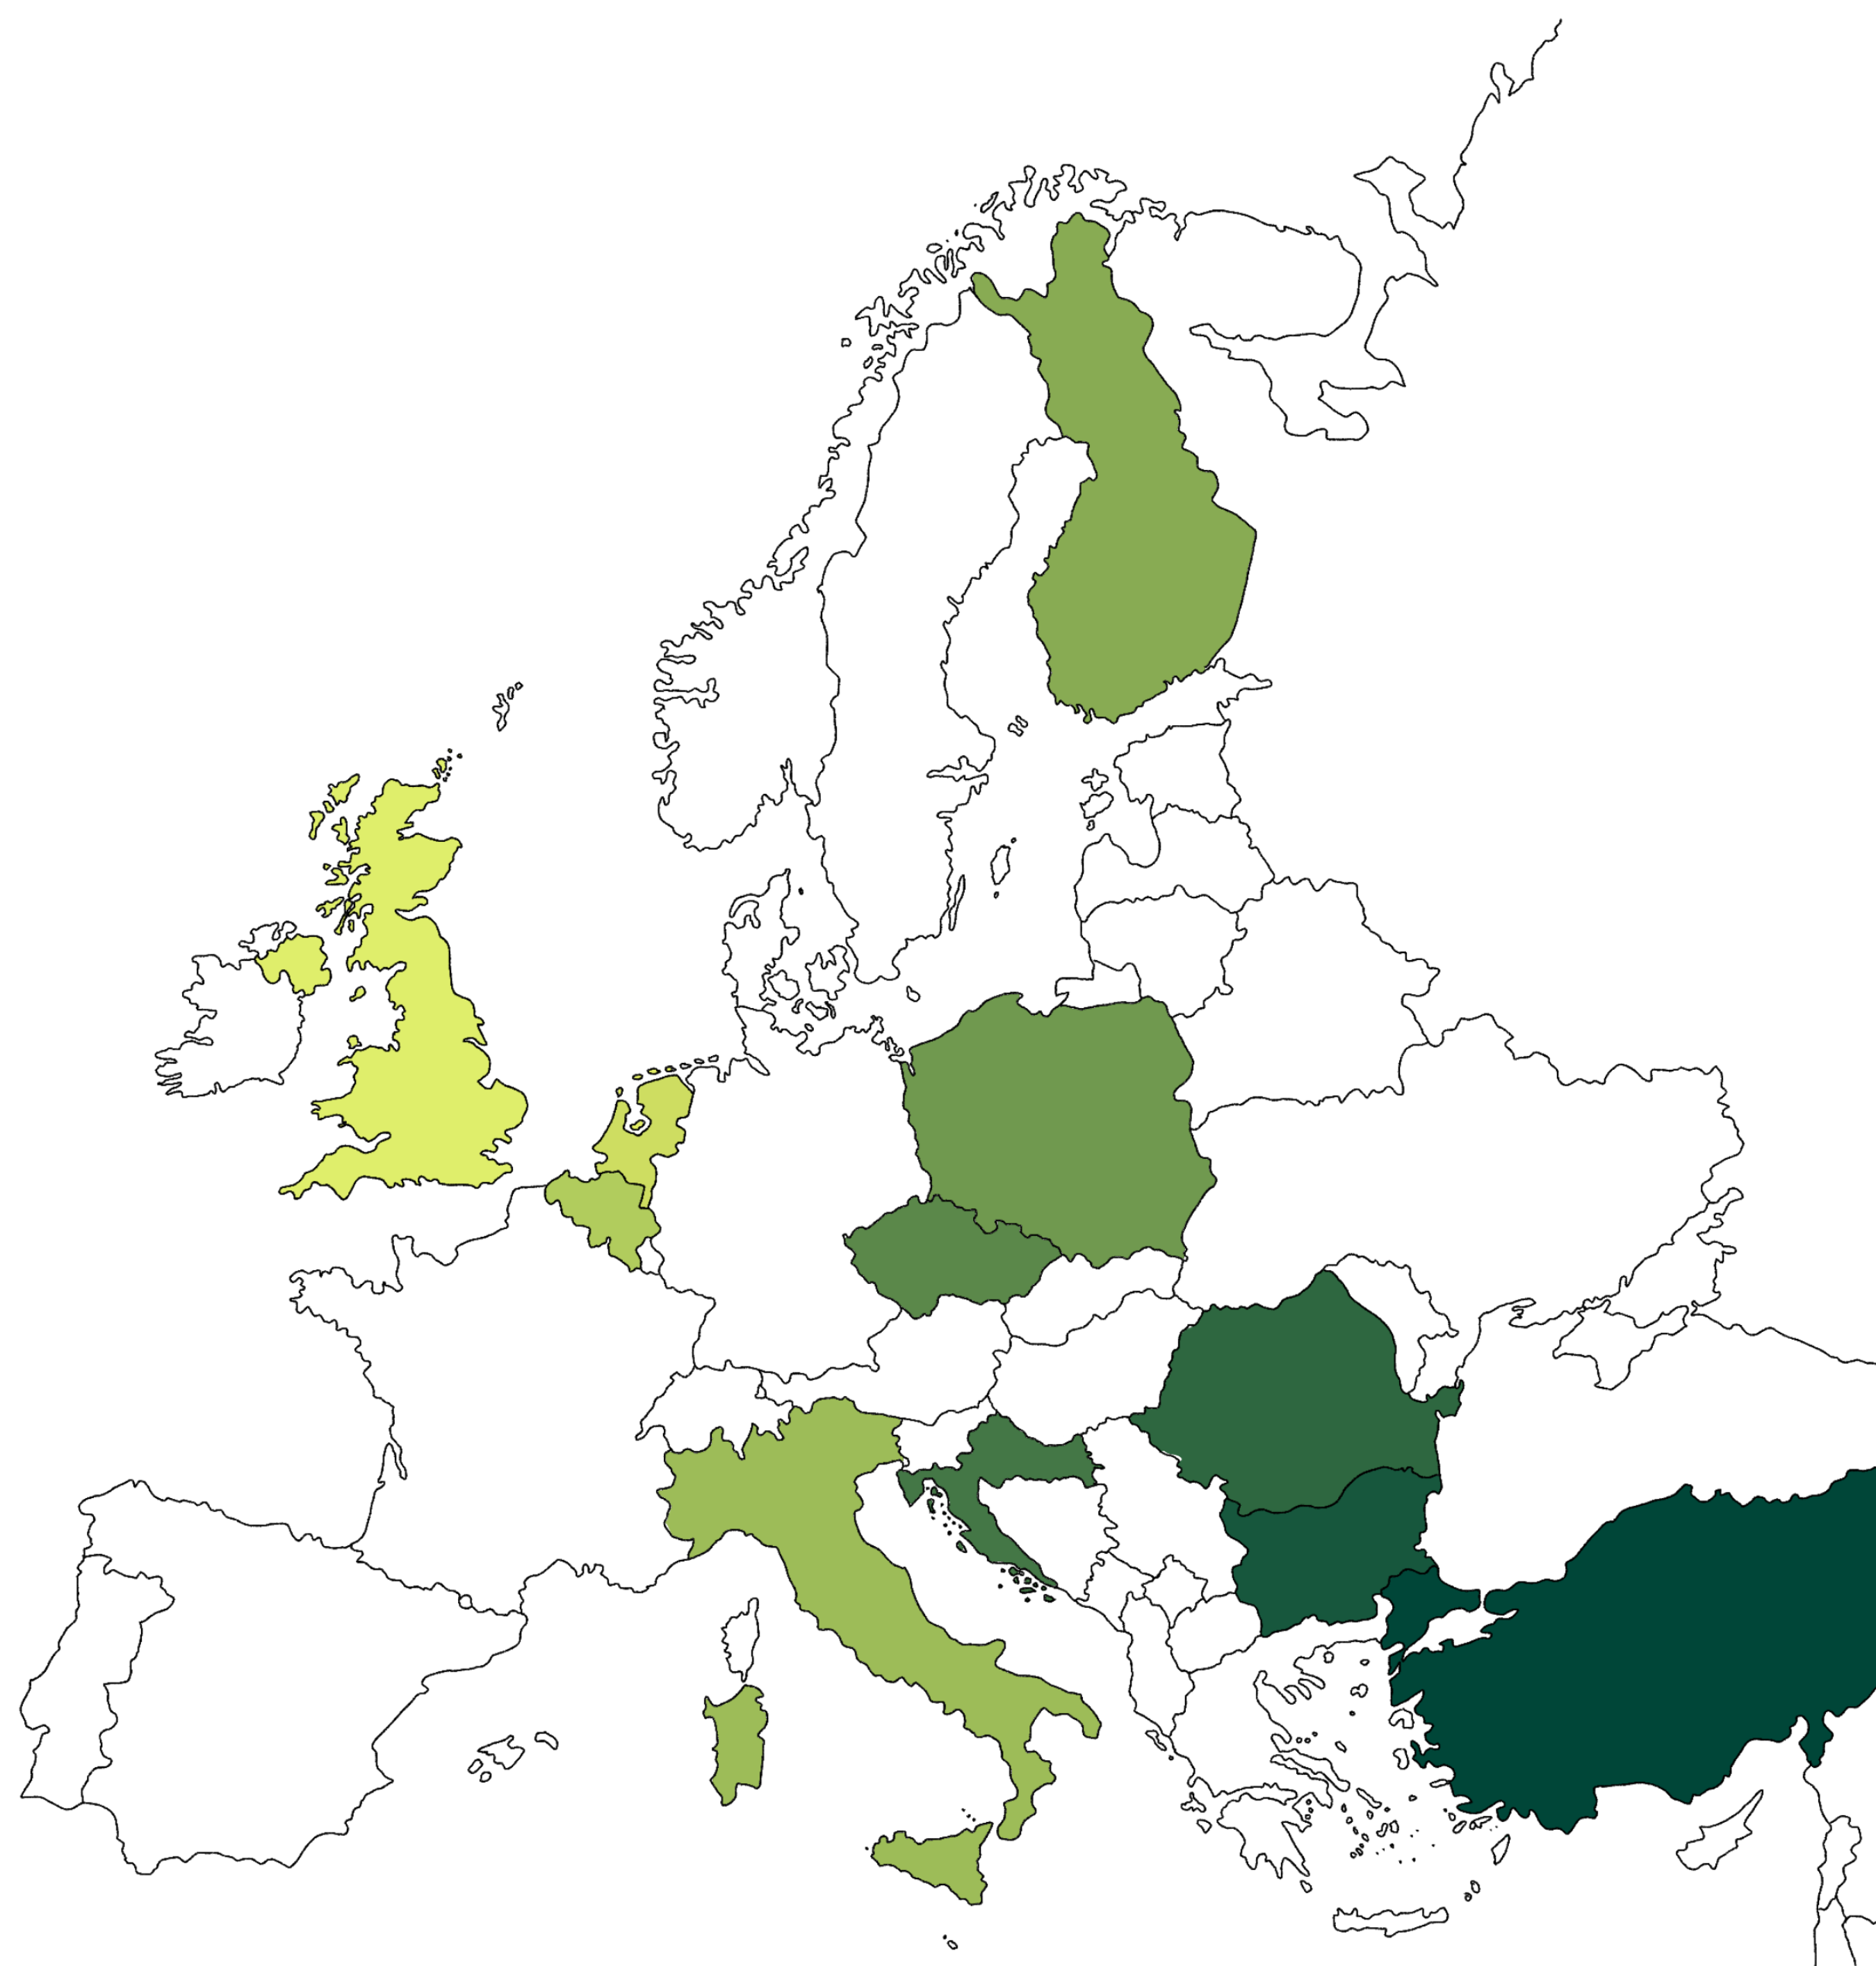

*Bewerbung über TUDweltweit
Es gelten andere Bewerbungsfristen!

WARSCHAU, POLEN - AMERIKANISTIK/ANGLISTIK

ANGLISTIK/AMERIKANISTIK - WELTWEIT

Land	Partneruniversität	Dauer	Ansprechpartner*in/ Bewerbung
USA	Clark University Worcester, MA	1 Platz à 9 Monate MA Abschluss möglich	Prof. Dr. Stefan Horlacher tba
USA	Belmont University, Nashville, Tennessee	6 Plätze à 5 Monate (nur Wintersemester)	Prof. Dr. Stefan Horlacher tba
USA	Ohio State University Columbus, Ohio	2 Plätze à 9 Monate Vollstipendium	Prof. Dr. Stefan Horlacher 10.01.2023
Sri Lanka	University of Colombo	3 Plätze à 6 Monate Vollstipendium	Prof. Dr. Stefan Horlacher tba

TRENTO, ITALIEN - ROMANISTIK ITALIENISCH

ROMANISTIK - SPANISCH

Land	Partneruniversität	Stadt
Spanien	Universidad de Alicante	Alicante
Spanien	Universidad de Málaga	Málaga
Spanien	Universidad de Valencia	Valencia
Spanien	Universidad de Zaragoza	Saragossa

GERMANISTIK

Land	Partneruniversität	Stadt
Polen	Uniwersytet Wrocławski	Breslau
Polen	University of Zielona Góra	Zielona Góra
Finland	Åbo Akademie	Turku
Italien	Università della Calabria	Consenza
Italien	Università degli Studi di Torino	Turin
Italien	Università degli Studi della Tuscia	Viterbo
Italien	Università degli Studi di Napoli „L'Orientale“	Neapel
Belgien	Vrije Universiteit	Brüssel
Belgien	KU Leuven	Leuven
Niederlande	Fontys Hogescholen, Eindhoven	Sittard
Großbritannien	Queen Mary University*	London